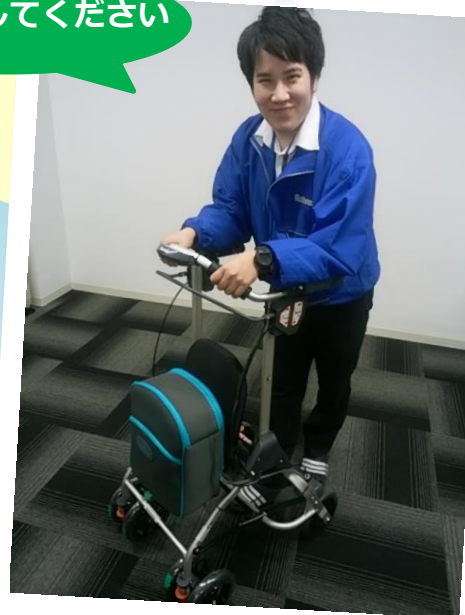

# 介護ロボット展

&福祉用具

日高町門別

管内初展示!

離床アシストロボット リシヨーン

電動ベッドと電動リクライニング車いすが融合した新発想の商品です

是非体験してください

最新の電動歩行器も各種展示しております

最新の介護ロボットを見て・触れて体験することができます

※掲載されている写真は展示予定となります。当日は事情により変更となる場合がございます。予めご了承ください。

開催日 2018年2月21日(水)

時間 10:30~15:00

開催場所 日高町立門別公民館1階

住所 沙流郡日高町門別本町210番地1